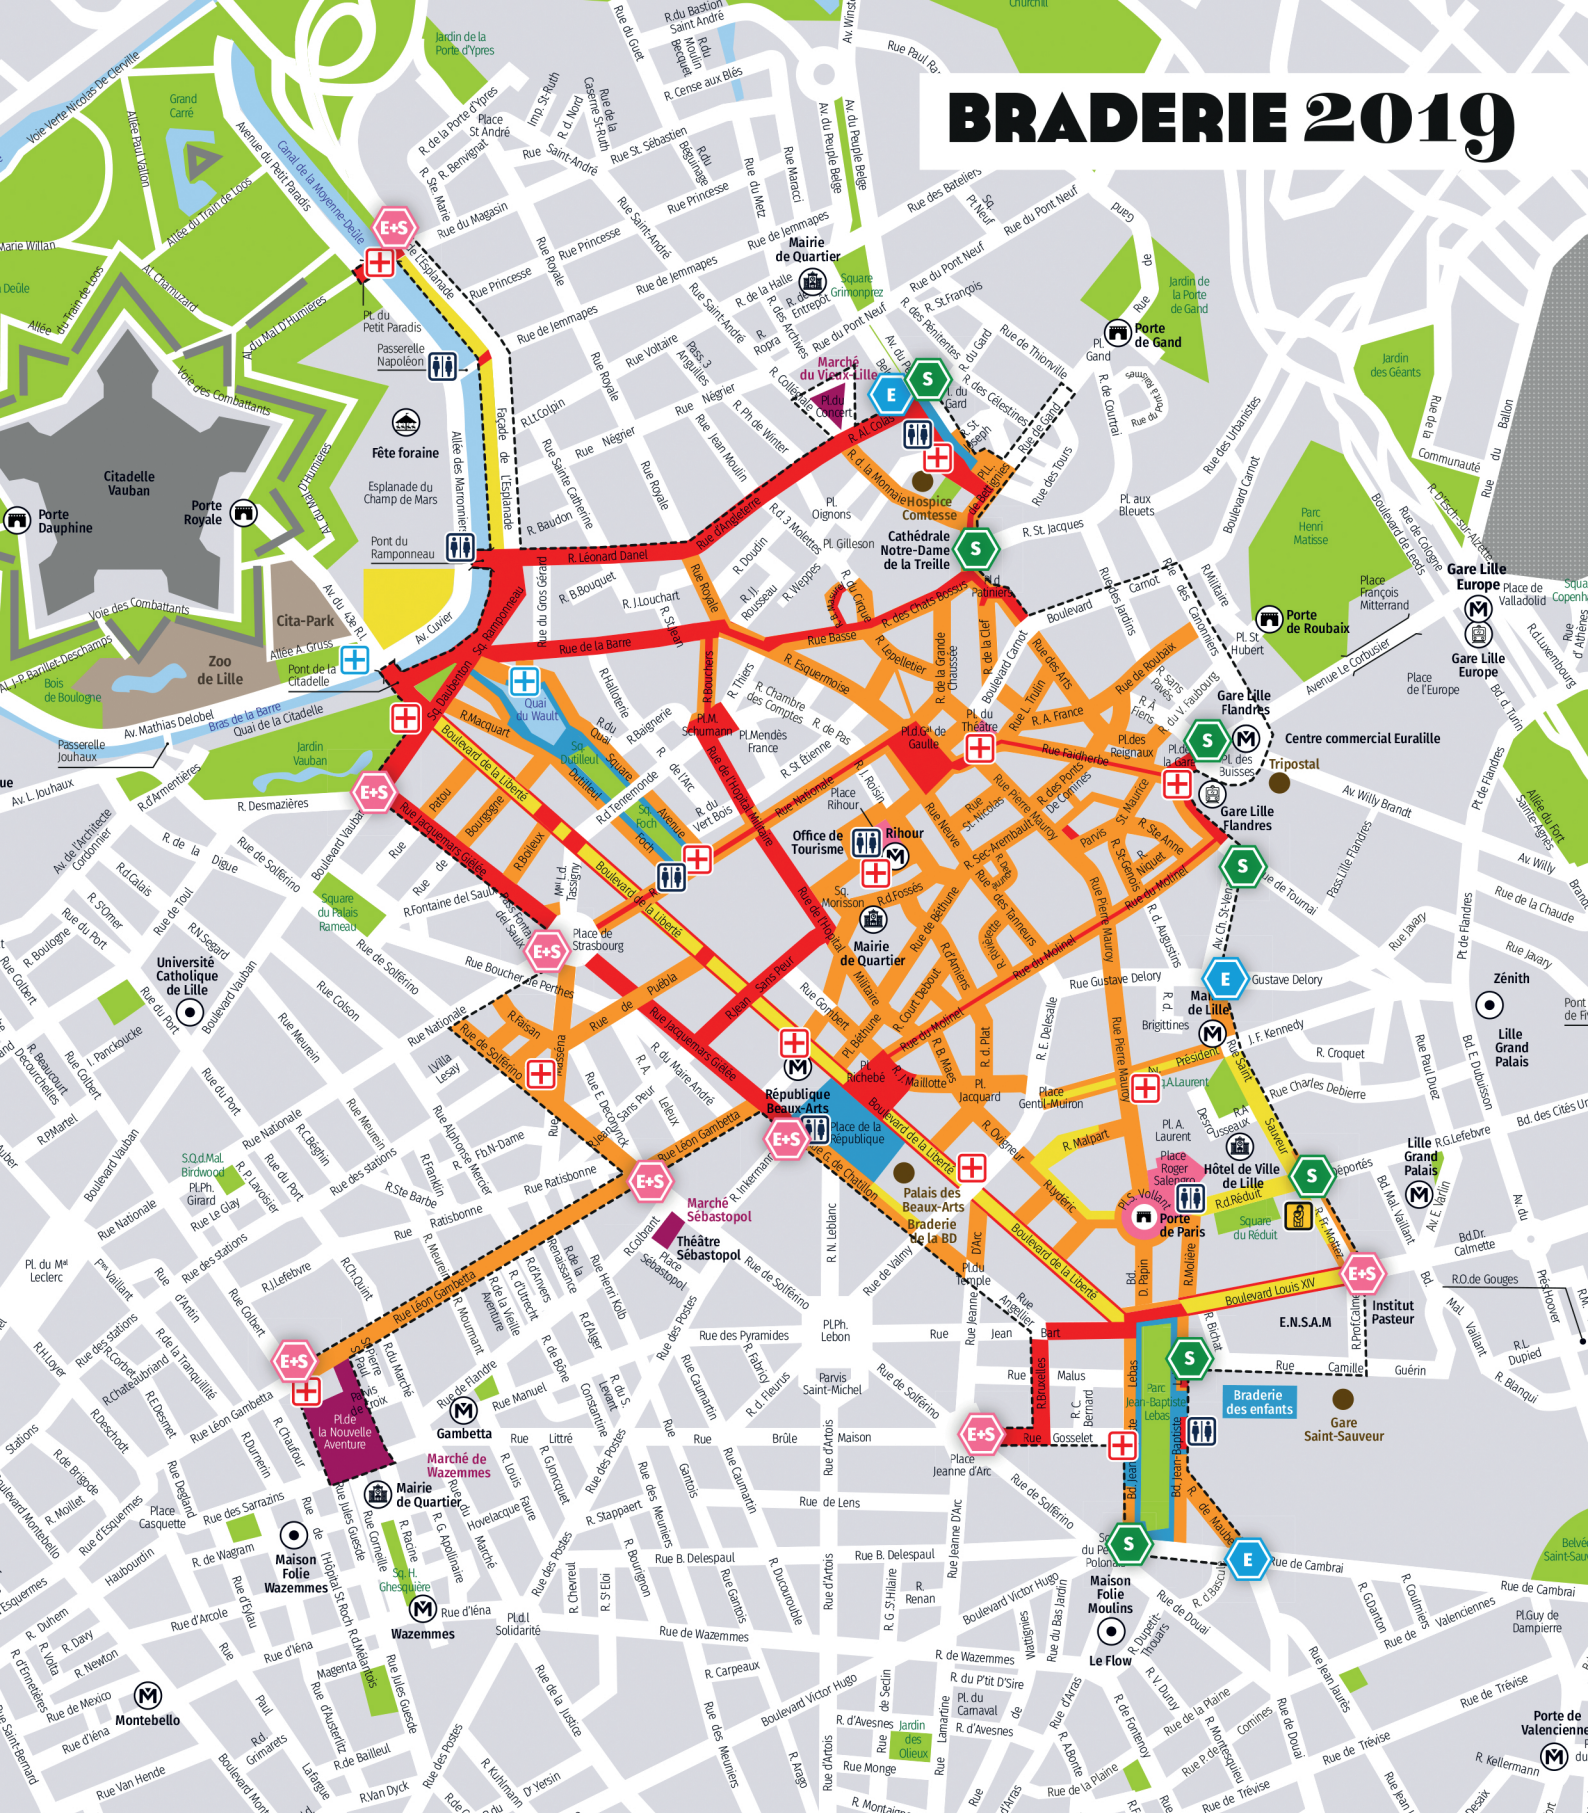

BRADERIE 2019

-  Périmètre Braderie
-  Braderie non autorisée (axe de sécurité)
-  Commerçants et riverains
-  Braderie non autorisée
-  Brocanteurs
-  Marchés
-  Résidents lillois non riverains
-  Lieux culturels ouverts
-  Associations
-  Fête foraine
-  Entrée et sortie véhicules
-  Poste de secours
-  Entrée véhicules
-  Poste nautique
-  Sortie véhicules
-  Toilettes publiques
-  Poste enfants trouvés
-  N Plan non-contractuel
-  Réalisation : di.com
- Source : Ville de Lille - Juillet 2019